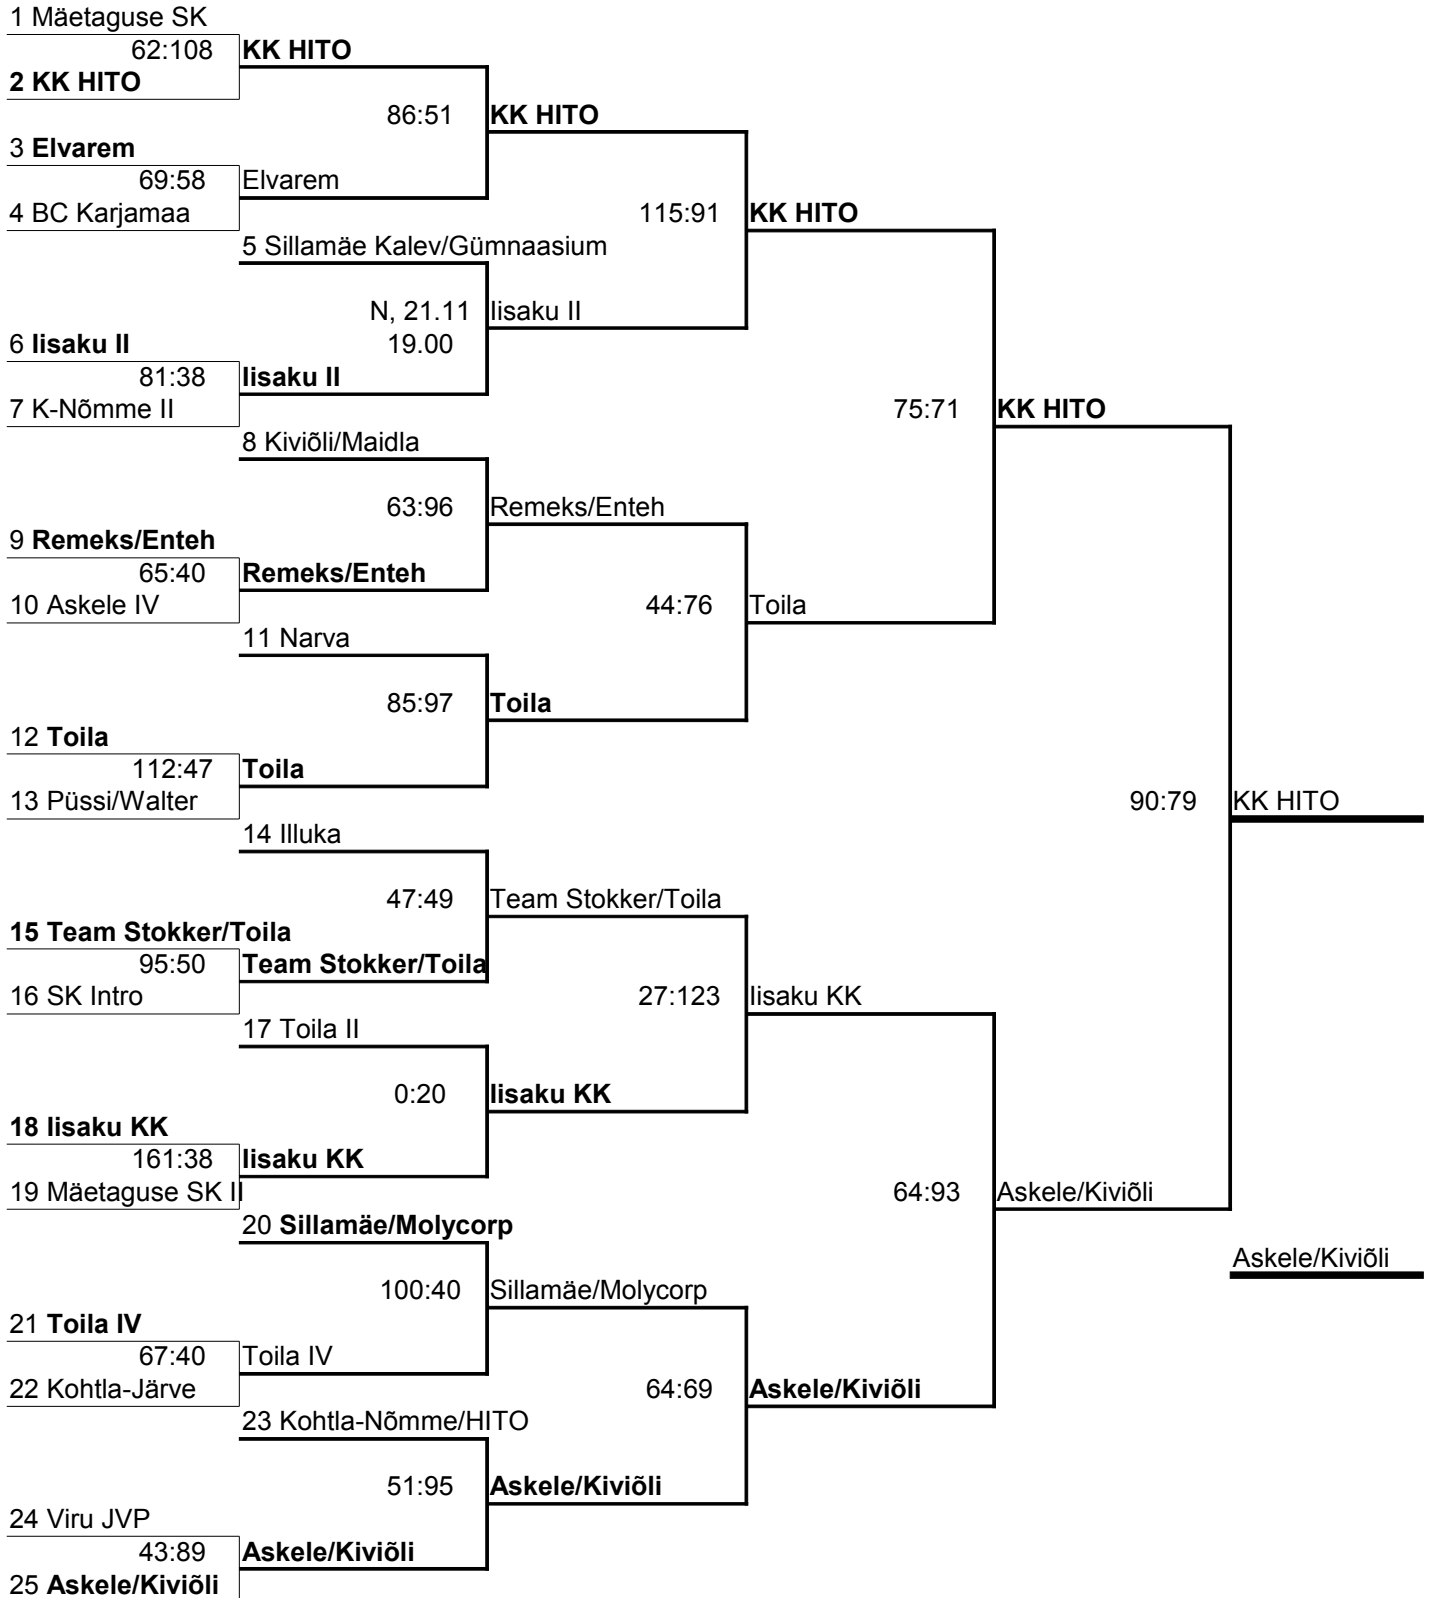

Ida-Virumaa KV korvpallis 2013/2014

MEHED

1.11.13
Ülemise kodus

17.11.13
Alumise kodus

1.12.13
Ülemise kodus

29.12.13
Alumise kodus

5.1.14
Jõhvi SH

Ida-Virumaa KV korvpallis 2013/2014